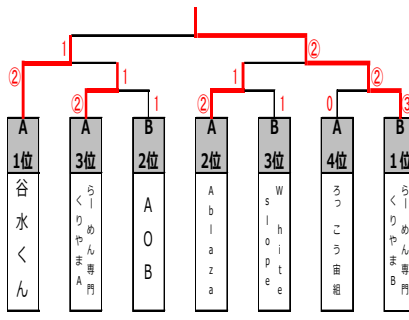

A級の部

	Bパート	5	6	7	順位
5	W hite slope		1	1	3
6	AOB	2		0	2
7	らーめん専門くりやまB	2	3		1

優勝:らーめん専門くりやまB

準決勝1
3 - 4
4 - 0
4 - 1

優勝:らーめん専門くりやまB

準決勝2
4 - 2
3 - 4
4 - 1

決勝
3 - 4
4 - 1
4 - 2

Ablaza
園田・中脇
田ノ上・和田
橋口・天野

準決勝1
3 - 4
4 - 0
4 - 1

準決勝2
4 - 2
3 - 4
4 - 1

決勝
3 - 4
4 - 1
4 - 2

B級の部

会場:国分庭球場

Aパート	11	12	13	順位	
11	サミット		3	3	1
12	ヒ7ミBranch	0		2	2
13	チームLienB	0	1		3

Bパート	14	15	16	順位	
14	清水ベアーズ		3	2	1
15	ろっこう月組	0		0	3
16	again B	1	3		2