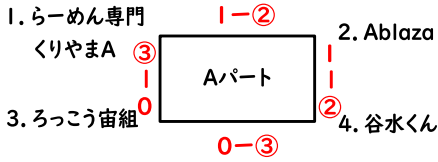

A級の部

	Bパート	5	6	7	順位
5	W hite slope		1	1	3
6	AOB	2		0	2
7	らーめん専門くりやまB	2	3		1

優勝:らーめん専門くりやまB

準決勝1
3 - 4
4 - 0
4 - 1

優勝:らーめん専門くりやまB

準決勝2
4 - 2
3 - 4
4 - 1

決勝
3 - 4
4 - 1
4 - 2

Ablaza
園田・中脇
田ノ上・和田
橋口・天野

準決勝1
3 - 4
4 - 0
4 - 1

準決勝2
4 - 2
3 - 4
4 - 1

決勝
3 - 4
4 - 1
4 - 2

B級の部

会場:国分庭球場

Aパート	11	12	13	順位	
11	サミット		3	3	1
12	ヒ7ミBranch	0		2	2
13	チームLienB	0	1		3

Bパート	14	15	16	順位	
14	清水ベアーズ		3	2	1
15	ろっこう月組	0		0	3
16	again B	1	3		2