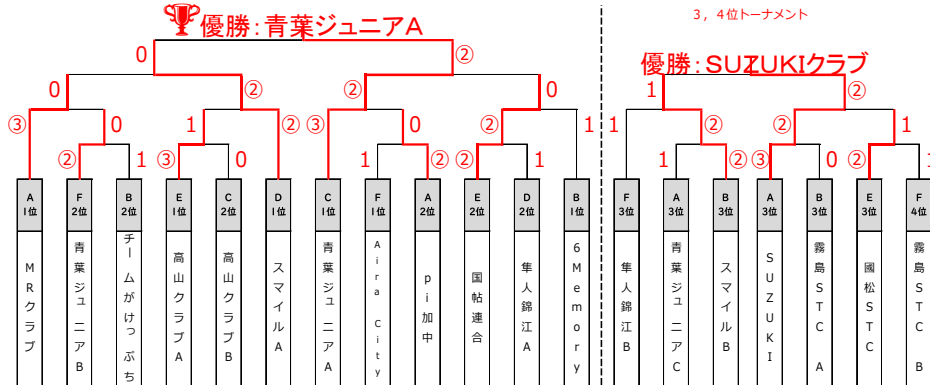

優勝: 青葉ジュニアA

優勝: SUZUKIクラブ

準決勝1
3 - 0
3 - 0
2 - 2

準決勝2
3 - 2
3 - 1
-

決勝
3 - 2
3 - 2
-