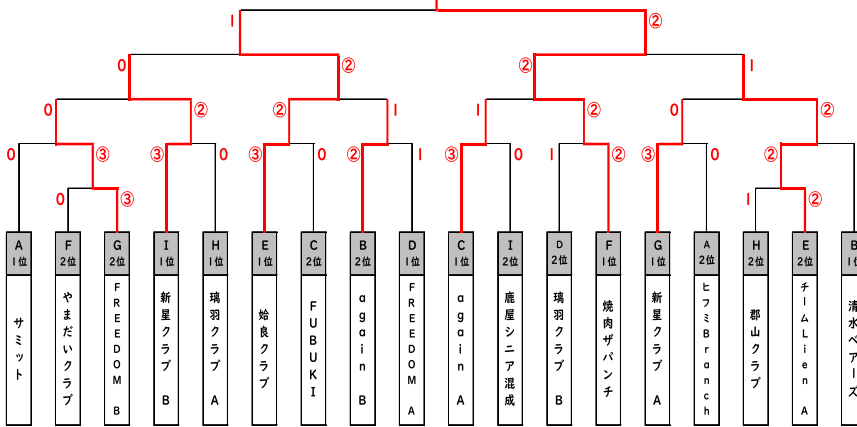

準決勝1
3 - 0
2 - 3
3 - 2

準決勝2
3 - 1
3 - 1
-

決勝
3 - 1
0 - 3
3 - 0

C級の部

会場:上床ドーム 上床屋外コート

Aパート	1	2	3	順位	
1	Pi加中		2	0	2
2	青葉Jr C	1		1	3
3	MRクラブ	3	2		1

Bパート	4	5	6	順位	
4	6memory		3	2	1
5	スマイルB	0		0	3
6	チームがけつぷち	1	3		2

Cパート	7	8	9	順位	
7	青葉Jr A		2	2	1
8	高山クラブB	1		2	2
9	SUZUKI	1	1		3

Dパート	10	11	12	順位	
10	単人錦江A		3	1	2
11	霧島STC B	0		0	3
12	スマイルA	2	3		1

Eパート	13	14	15	順位	
13	高山クラブA		3	2	1
14	国松STC	0		1	3
15	国帖連合	1	2		2

Eパート	16	17	18	19	順位	
16	AiraCity		2	2	2	1
17	青葉Jr B	1		3	2	2
18	単人錦江B	0	0		2	3
19	霧島STC A	1	1	1		4

1, 2位トーナメント

3, 4位トーナメント