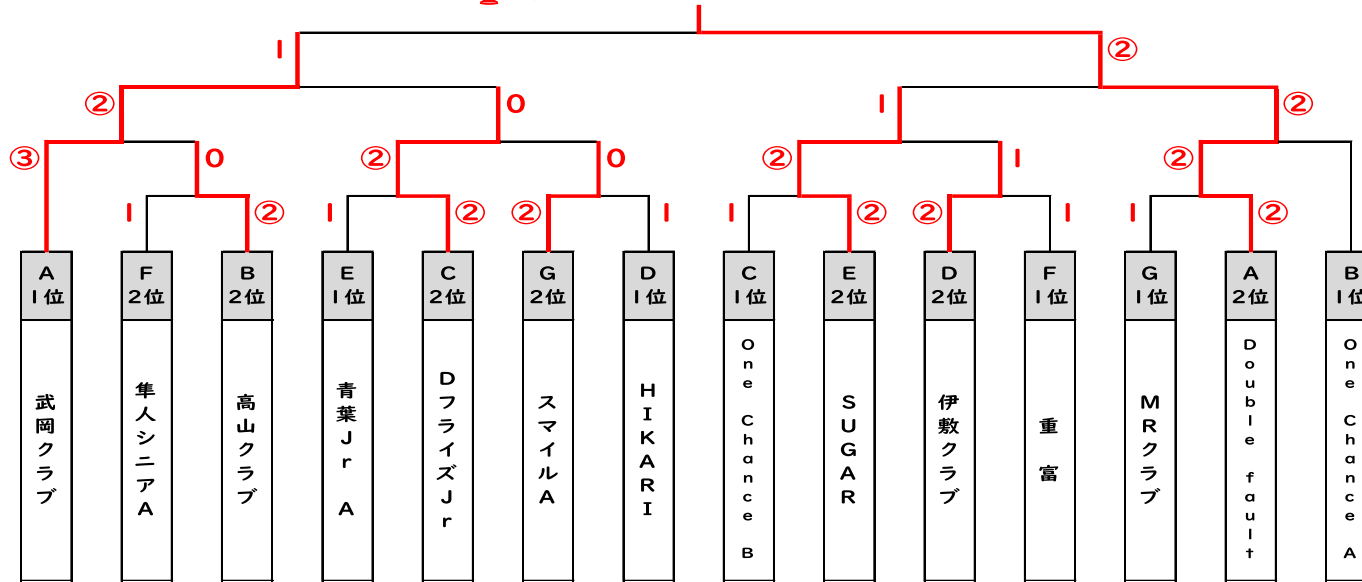

C級の部

会場：上床ドーム 上床屋外コート

	Aパート	1	2	3	順位
1	Double fault		③	1	2
2	国分中央高	0		0	3
3	武岡クラブ	②	③		1

	Bパート	4	5	6	順位
4	One Chance A		③	③	1
5	高山クラブ	0		②	2
6	霧島STC	0	1		3

	Cパート	7	8	9	順位
7	One Chance B		②	②	1
8	青葉 Jr B	1		1	3
9	Dフライズ Jr	1	②		2

	Dパート	10	11	12	順位
10	伊敷クラブ		③	1	2
11	隼人シニアB	0		0	3
12	HIKARI	②	③		1

	Eパート	13	14	15	順位
13	SUGAR		③	1	2
14	チームがけつぷち	0		1	3
15	青葉 Jr A	②	②		1

	Fパート	16	17	18	順位
16	隼人シニアA		②	1	2
17	スマイルB	1		0	3
18	重 富	②	③		1

	Gパート	19	20	21	順位
19	スマイルA		③	1	2
20	SUZUKI	0		0	3
21	MRクラブ	②	③		1

🏆 優勝：Double fault

武岡クラブ 松元・前田 尾崎・川原 政元・新留	準決勝1 ③ - 0 ③ - 1 -	Dフライズ Jr 米倉・米倉 上玉利・真茅 谷口・上玉利
SUGAR 内屋・今吉 佐藤・松本 轟木・内屋	準決勝2 1 - ③ ③ - 2 1 - ③	Double fault 和田・請問 南・三島 東・小坂
武岡クラブ 松元・前田 政元・新留 尾崎・川原	決勝 ③ - 0 0 - ③ 2 - ③	Double fault 南・三島 和田・請問 東・小坂