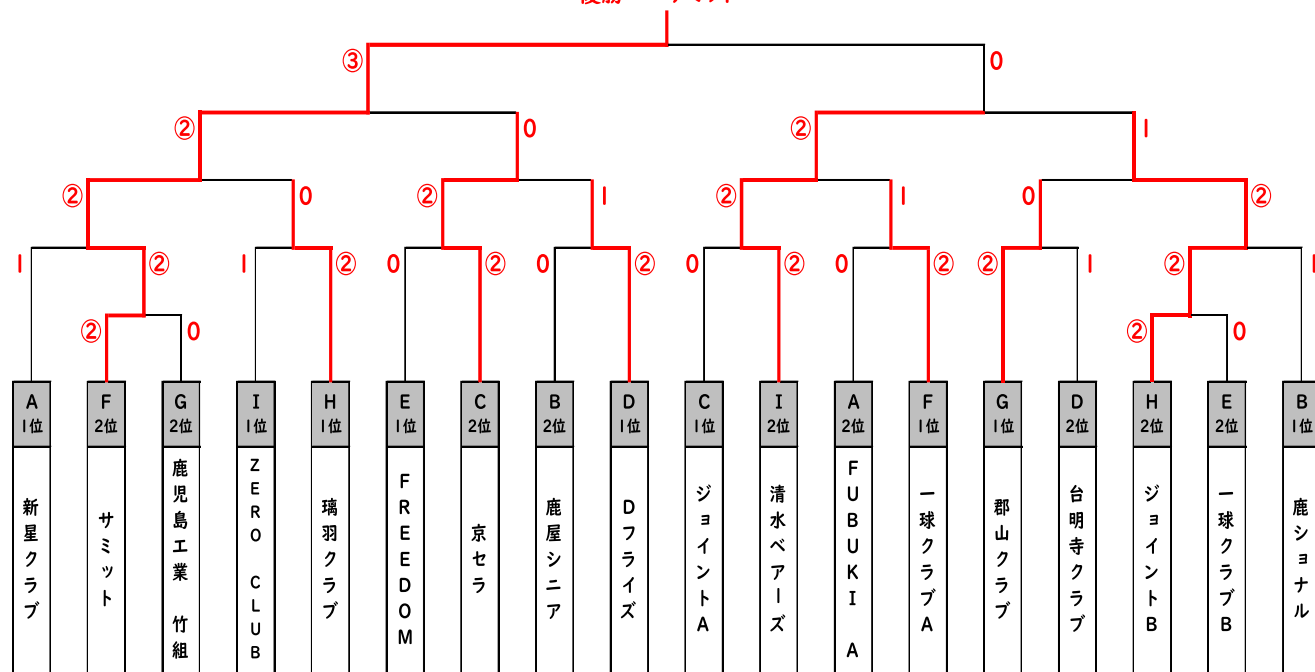

B級の部

会場：国分庭球場

	Aパート	11	12	13	順位
11	新星クラブ		③	②	1
12	龍桜高校	0		0	3
13	FUBUKI A	1	③		2

	Bパート	14	15	16	順位
14	鹿屋シニア		②	1	2
15	鹿児島工業 梅組	1		1	3
16	鹿シヨナル	②	②		1

	Cパート	17	18	19	順位
17	ジョイントA		1	②	1
18	隼人工業W	②		1	3
19	京セラ	1	②		2

	Dパート	20	21	22	順位
20	Dフライズ		③	③	1
21	隼人工業B	0		0	3
22	台明寺クラブ	0	③		2

	Eパート	23	24	25	順位
23	FREEDOM		②	③	1
24	アドバンテージ	1		0	3
25	一球クラブB	0	③		2

	Fパート	26	27	28	順位
26	一球クラブA		③	②	1
27	CHUMANS	0		0	3
28	サミット	1	③		2

	Gパート	29	30	31	順位
29	郡山クラブ		1	②	1
30	FUBUKI B	②		1	3
31	鹿児島工業 竹組	1	②		2

	Hパート	32	33	34	順位
32	璃羽クラブ		③	②	1
33	チームK	0		0	3
34	ジョイントB	1	③		2

	Iパート	35	36	37	順位
35	清水ベアーズ		③	1	2
36	ギャル	0		0	3
37	ZERO CLUB	②	③		1

優勝：サミット

サミット

眞竹・仮屋
徳丸・海老原
窪園・伊佐敷

清水ベアーズ

久留・吉村
瀬戸口・竹村
二禮・吉村

サミット

徳丸・海老原
眞竹・仮屋
窪園・伊佐敷

準決勝1

③ - 1
③ - 1
-

準決勝2

③ - 0
2 - ③
③ - 1

決勝

③ - 0
③ - 1
③ - 2

京セラ

山口・山口
田上・山崎
吉岡・白井

ジョイントB

二宮・瀬野
神川・下迫
山下・井上

清水ベアーズ

瀬戸口・竹村
久留・吉村
二禮・吉村