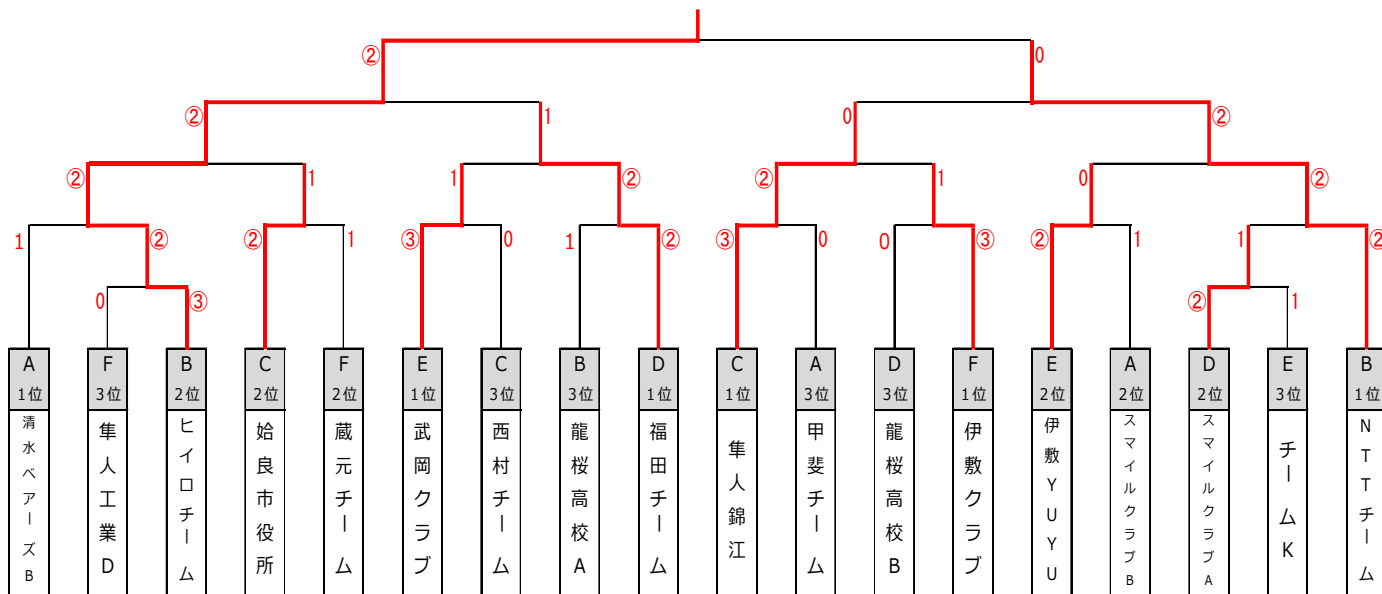

令和2年 霧島市長旗ソフトテニス大会

会場：まきばドーム

C級の部

Aパート		1	2	3	順位
1	清水ハース B		③	③	1
2	甲斐チーム	0		0	3
3	スマイルクラブB	0	③		2

Bパート		7	8	9	順位
4	NTTチーム		③	②	1
5	龍桜高校A	0		0	3
6	ヒロチーム	1	③		2

Cパート		7	8	9	順位
7	始良市役所		②	1	2
8	西村チーム	1		1	3
9	隼人錦江	②	②		1

Dパート		10	11	12	順位
10	福田チーム		③	②	1
11	龍桜高校B	0		0	3
12	スマイルクラブA	1	③		2

Eパート		13	14	15	順位
13	伊敷YUYU		③	0	2
14	チームK	0		0	3
15	武岡クラブ	③	③		1

Fパート		16	17	18	順位
16	隼人工業D		0	1	3
17	伊敷クラブ	③		③	1
18	蔵元チーム	②	0		2

決勝トーナメント

優勝：ヒロチーム

準決勝 1

ヒロチーム

外山・鬼塚(妹)
鬼塚(姉)・南(兄)
南(弟)・揃

0 - ③
③ - 0
③ - 2

福田チーム

原田(父)・福田
森岡・中村
池水・原田(子)

準決勝 2

隼人錦江

福永・上福元
中村・上浦
市来・永重

0 - ③
2 - ③
-

NTTチーム

山之内(優)・坂田(陸)
山之内(海)・野添
清水・坂田(祥)

決勝

ヒロチーム

鬼塚(姉)・南(兄)
南(弟)・揃
外山・鬼塚(妹)

③ - 1
③ - 1
-

NTTチーム

山之内(優)・坂田(陸)
清水・坂田(祥)
山之内(海)・野添