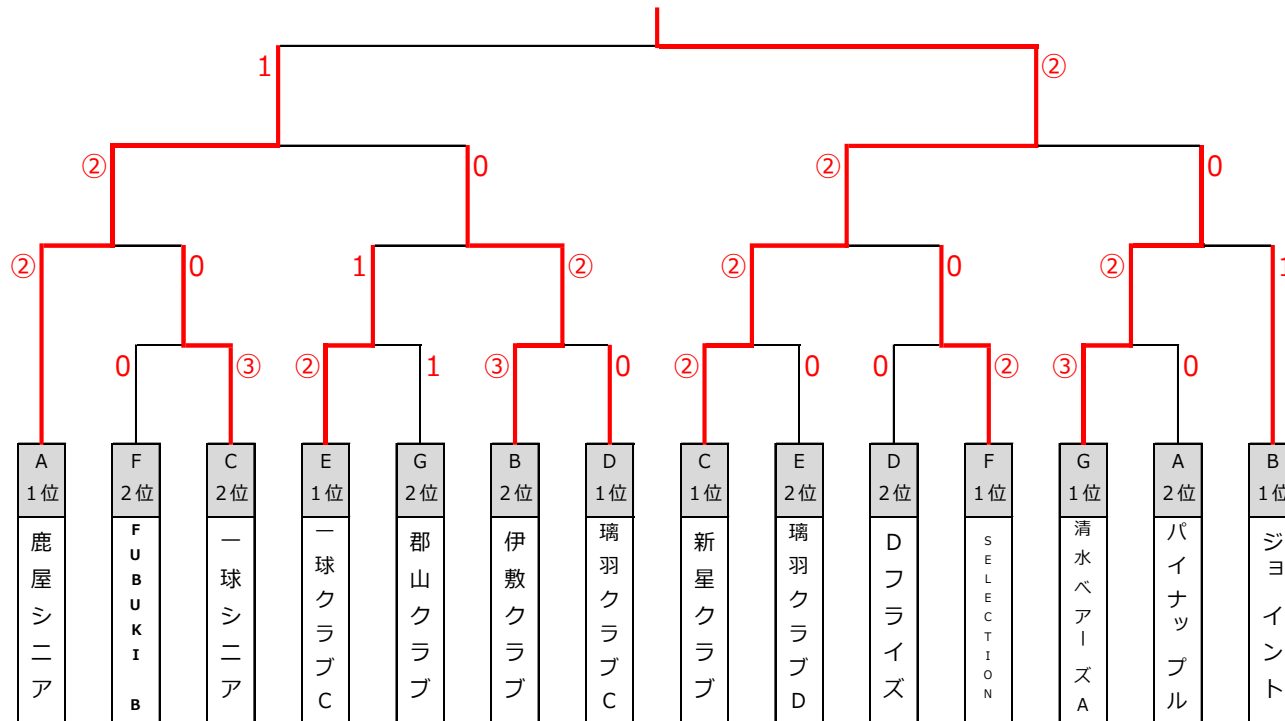

B級の部

会場：国分運動公園・庭球場

Aパート		15	16	17	順位
15	鹿屋シニア		(2)	(3)	1
16	松永倶楽部	1		1	3
17	パイナップル	0	(2)		2

Bパート		18	19	20	順位
18	ジョイント		(2)	(2)	1
19	伊敷クラブ	1		(3)	2
20	京セラ	1	0		3

Cパート		21	22	23	順位
21	新星クラブ		(3)	(2)	1
22	アドバンテージ	0		0	3
23	一球シニア	1	(3)		2

Dパート		24	25	26	順位
24	Dフライズ		(3)	1	2
25	隼人工業C	0		0	3
26	璃羽クラブC	(2)	(3)		1

Eパート		27	28	29	順位
27	一球クラブC		(3)	(3)	1
28	璃羽クラブD	0		(2)	2
29	隼人工業B	0	1		3

Fパート		30	31	32	順位
30	Selection		(3)	(3)	1
31	福山高校G	0		1	3
32	FUBUKI B	0	(2)		2

Gパート		33	34	35	順位
33	清水バース A		(3)	(3)	1
34	福山高校C	0		0	3
35	郡山クラブ	0	(3)		2

決勝トーナメント

優勝：新星クラブ

準決勝 1

鹿屋シニア

伊敷クラブ

出水田・片平
商崎・山之内
尾村・的場

(3) - 1
(3) - 2
-

村上・本村
内匠屋・田島
寺内・有馬

準決勝 2

新星クラブ

清水バース A

嶽本・上野
池水・坂口
平島・橋口

(3) - 1
(3) - 1
-

仁禮・下吹越
大重・吉元
瀬戸口・内村

決勝

鹿屋シニア

新星クラブ

出水田・片平
商崎・山之内
尾村・的場

1 - (3)
1 - (3)
(3) - 1

池水・坂口
平島・橋口
嶽本・上野