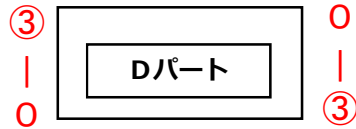

C級の部

場所：国分運動公園庭球場

	Aパート	20	21	22	順位
20	国中連合	0	③	③	1
21	隼人中D	0	0	0	3
22	日当山中男子D	0	③	0	2

	Bパート	23	24	25	順位
23	タキオン	0	③	②	1
24	日当山中女子C	0	0	1	3
25	隼人中A	1	②	0	2

	Cパート	26	27	28	順位
26	日当山中男子B	0	1	③	2
27	青葉Jr D	②	0	③	1
28	隼人中C	0	0	0	3

隼人錦江 B ③-0 国分中 B

日当山中女子 A ③-0 横川中

日当山中男子C 0-③ 青葉Jr B