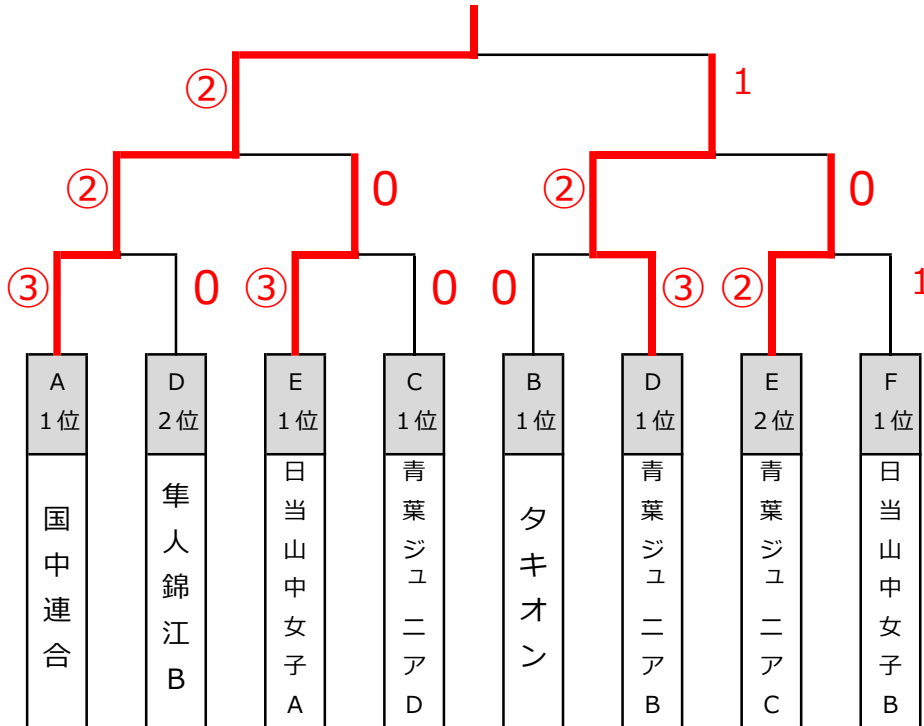

C級の部

場所：国分運動公園庭球場

	Aパート	20	21	22	順位
20	国中連合	0	③	③	1
21	隼人中D	0	0	0	3
22	日当山中男子D	0	③	0	2

	Bパート	23	24	25	順位
23	タキオン	0	③	②	1
24	日当山中女子C	0	0	1	3
25	隼人中A	1	②	0	2

	Cパート	26	27	28	順位
26	日当山中男子B	0	1	③	2
27	青葉Jr D	②	0	③	1
28	隼人中C	0	0	0	3

隼人錦江 B ③-0 国分中 B

日当山中女子 A ③-0 横川中

日当山中男子C 0-③ 青葉Jr B

青葉Jr C ③-0 隼人中B

	Fパート	37	38	39	順位
37	国分中A	0	②	1	2
38	青葉Jr E	1	0	0	3
39	日当山中女子B	②	③	0	1

決勝トーナメント

準決勝

国中連合	外山・山口	③	-	2	日当山中女子A
	鬼塚・増田	③	-	1	
	鬼塚父・増田父	1	-	1	
青葉ジュニアB	揃・南	③	-	0	青葉ジュニアC
	南・原田	③	-	1	
	外山・鬼塚	-	-	-	

決勝

国中連合	外山・山口	1	-	③	青葉ジュニアB
	鬼塚・増田	③	-	2	
	鬼塚父・増田父	③	-	2	